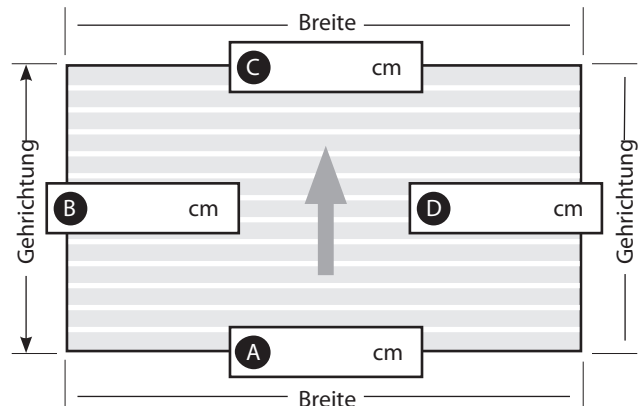

Farbe Bürste: 33 schwarz 38 grau 35 braun

Profilhöhe: 10 mm (* Rips nur in schwarz und grau)
 17 mm 22 mm 27 mm

Profilstärke: Standard Solid 27 mm (extra stark)

Rahmen erforderlich: ja nein

Material (Rahmen): Edelstahl
 Aluminium

Richtiges Messen:

Um die exakten Maße zu ermitteln, messen Sie bitte alle 4 Seiten, um eventuelle Asymmetrien zu erfassen.

Die angegebenen Maße sind:

Rahmenaußenmaß:

Rahmeninnenmaß:
(wenn Rahmen bereits bauseits vorhanden)

Mattenfertigmaß:

Bitte beachten:

Das Maß der Fußmatte muss kleiner als der Rahmen sein, um eine einfache Entnahme zwecks Reinigung zu gewährleisten. Bitte bringen Sie in diesem Fall auf jeder Seite 2,5 mm in Abzug, d.h. dass die Matte in Breite und Gehrichtung je 5 mm kleiner ist.

Sonder-Formen / Asymmetrische Formate (gegen Aufpreis)

Bitte exakt bemaßte Zeichnung beifügen !

Die DURAWAY-Fußmatten werden nach Möglichkeit in einem Stück produziert. Lediglich Breiten über 300 cm oder Mattengewichte über werden geteilt produziert, um eine einfache Handhabung zwecks Grundreinigung zu gewährleisten.