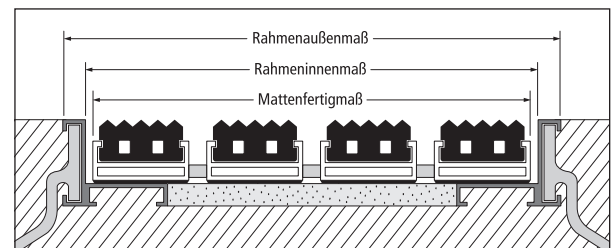

Firma: _____

Name: _____

Adresse: _____

Postleitzahl: _____ Ort: _____

Telefon: _____ Fax: _____ E-mail: _____

Datum/Unterschrift: _____