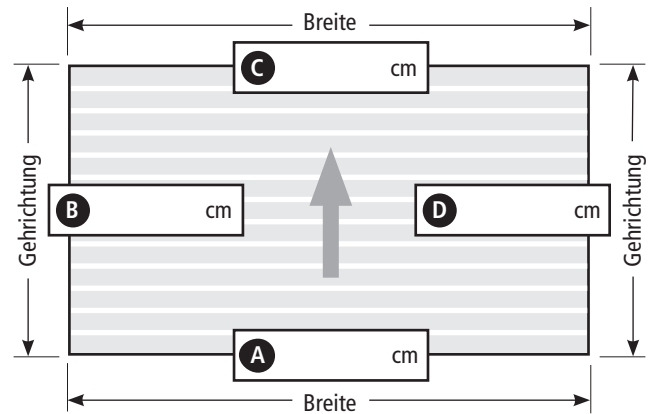

Farbe Bürste: 33 schwarz 35 braun 38 grau

Profilhöhe: 10 mm (* Rips nur in schwarz, beige und hellgrau)

17 mm 22 mm 27 mm

Profilstärke: Standard Solid 27 mm (extra stark)

Rahmen erforderlich: ja nein

Material (Rahmen): Edelstahl
 Aluminium

Richtiges Messen:

Um die exakten Maße zu ermitteln, messen Sie bitte alle 4 Seiten, um eventuelle Asymmetrien zu erfassen.

Die angegebenen Maße sind:

Rahmenaußenmaß:

Rahmeninnenmaß:

(wenn Rahmen bereits bauseits vorhanden)

Mattenfertigmaß:

Bitte beachten:

Das Maß der Fußmatte muss kleiner als der Rahmen sein, um eine einfache Entnahme zwecks Reinigung zu gewährleisten. Bitte bringen Sie in diesem Fall auf jeder Seite 2,5 mm in Abzug, d.h. dass die Matte in Breite und Gehrichtung je 5 mm kleiner ist.

Sonder-Formen / Asymmetrische Formate (gegen Aufpreis)

Bitte exakt bemaßte Zeichnung beifügen !

Die DURAWAY-Fußmatten werden nach Möglichkeit in einem Stück produziert. Lediglich Breiten über 300 cm oder Mattengewichte über 70 kg werden geteilt produziert, um eine einfache Handhabung zwecks Grundreinigung zu gewährleisten. Wir möchten Sie noch einmal auf die Wichtigkeit der Gehrichtung hinweisen. Die Matten müssen quer zur Gehrichtung liegen, denn nur dann ist eine optimale Reinigungswirkung gewährleistet und die Rutschgefahr ausgeschlossen. Leider sind (auch bei Großprojekten) immer wieder Matten zu finden, die in falscher Richtung liegen.